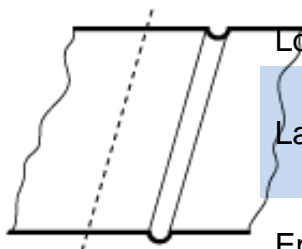

RAINEUSE AUTOMATIQUE Modèle **GPM 450 SA-202462**

La raineuse micro-perforeuse GPM 450 SA excelle dans sa gamme.

Il suffit d'introduire le document et elle fait le reste.

Très facile à programmer grâce à l'écran digital à touches sensibles avec menus déroulants, elle mémorisera vos travaux les plus courants (5 mémoires).

Programmations : panneau LCD à touches sensibles (affichage en Français)

CARACTERISTIQUES TECHNIQUES :

- RAINEUSE-AUTO. PERMETTANT AUSSI LA MICRO-PERFORATION

Longueur maxi. de travail :	450 mm
Largueur de rainage :	1 mm : 80-160 g/m² 1,3 mm : 160-250 g/m² 1,6 mm : 250-400 g/m²
Epaisseur maxi. de papier :	Rainage: 400 g/m² Micro-perforation: 250 g/m²
Nombre maxi. de rainages par page :	15
Nombre de programmes :	5
Distance mini. entre les rainages :	2 mm
Vitesse :	2000 pages A4 par heure
Dimensions de l'appareil :	700 x 740 x 400 mm
Poids :	52,5 kg
Alimentation :	230V / 50Hz